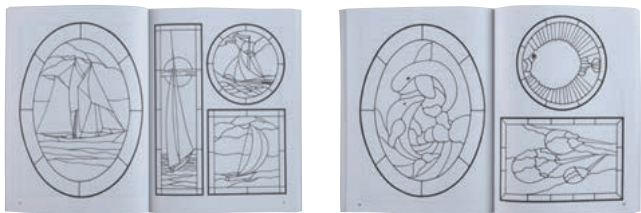

制作 / 千葉恵利

図 / 「スタンドグラスパターンブック③」コンテンポラリー」4頁のデザインを二輪に花を増やし丸を大きくしアレンジして作品を制作
 参考作品に使用の春夏限定フィルム > 「モザイク グレーブ」教材番号21005F 本体¥1,200+税×1枚

『2012春夏限定教材カタログ』掲載教材

限定販売数 200 + 予約

スタンドグラス パターンブック②
航海

販促教材

教材番号 827W 本体 ¥1,200+税

サイズ:279mm×210mm
 総頁数:60頁

航海のモチーフは人気のあるデザインの1つです。海景、魚、ヨット、灯台、海鳥やイルカ等、豊かな航海の風合い100のデザインを紹介。

『2013春夏限定教材カタログ』掲載教材

限定販売数 200 + 予約

スタンドグラス パターンブック③
コンテンポラリー

販促教材

教材番号 828W 本体 ¥1,400+税

サイズ:279mm×210mm
 総頁数:60頁