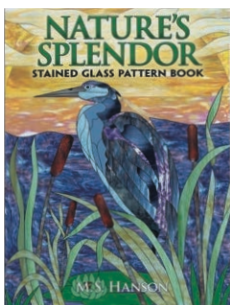

内容:本体×1、図案付き(作品写真)

サイズ:幅243mm×奥行125mm×高さ84mm

材質:ポリスチレン

①「ガラスアートカタログ2020-2022 Vol.12」に掲載している教材番号と異なります。本誌限定教材専用の教材番号です。

スタイリッシュで重厚感のある
実用的なペーパーケース

デザイン / 赤川公美子 図 / 教材付属図案
参考作品に使用の春夏限定フィルム > 「グラデ・ベーシック バスレル イエロー」教材番号20003F、
「モザイク グレープ」教材番号21005F×各1枚 全本体¥1,200+税

book 本

ガラスアートのデザインを考える上で、とても参考になるデザインパターンブック(アメリカDOVER社)をご紹介します。
デザインパターンブックは本格的なステンドグラスの雰囲気や繊細なモチーフを参考に、作品作りに活用できます。
ご自身のデザインイメージに合わせてアレンジしたり、また土台に合わせて図案を拡大縮小して使用します。

制作 / 森山寿子

図 / 『ステンドグラスパターンブック③ 素晴らしい自然』40頁のデザインを水面や背景の植物、鳥の羽の線を省きアレンジして作品を制作
使用教材 / 『ミニチェーン・シルバー』教材番号564K 本体¥450+税
参考作品に使用の春夏限定フィルム > 『グラデーション 海』教材番号21006F 本体¥1,200+税×1枚

制作 / 中村幸雄

図 / 『パターンブック③ アールヌーボーの装飾』42頁のデザインをアレンジして作品を制作

限定販売数 200 + 予約
ステンドグラス パターンブック③
素晴らしい自然 販促教材
教材番号 826W 本体 ¥1,200+税

サイズ:275mm×210mm
総頁数:60頁

トスカーナのぶどう園、田舎町の教会や熱帯の日の出などの風景、鳥、馬や魚など野生動物や花等の自然の素晴らしい美しいデザイン60パターンを紹介。