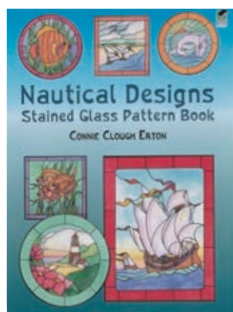

『アクリル 丸280・ミモザ』に付属している図案の作品(3頁掲載)

『ガラスアートカタログ2020-2022 Vol.12』掲載教材

限定販売数 200 + 予約
ペーパータオルケース・
二輪バラ 特別教材 図案付き
教材番号 767Q 本体 ¥900+税

内容:本体×1、図案付き(作品写真)
サイズ:幅243mm×奥行125mm×高さ84mm
材質:ポリスチレン

①『ガラスアートカタログ2020-2022 Vol.12』に掲載している教材番号と異なります。本誌限定教材専用の教材番号です。

『ペーパータオルケース・二輪バラ』に付属している図案の作品(15頁掲載)

制作 / 手賀典子

図 / 「スタンドグラスパターンブック②」航海」52頁のデザインをヨットやカモメを拡大し、空や丘陵の線をアレンジして作品を制作
 使用教材 / 「ミニチェーン・ゴールド」教材番号565K 本体¥450+税
 参考作品に使用の春夏限定フィルム > 「パステルストライプ パープル」教材番号19015F、「グラデーション 太陽」教材番号21007F×各1枚 全本体¥1,200+税

制作 / 千葉恵利

図 / 「スタンドグラスパターンブック③」コンテンポラリー」4頁のデザインを二輪に花を増やし丸を大きくしアレンジして作品を制作
 参考作品に使用の春夏限定フィルム > 「モザイク グレーブ」教材番号21005F 本体¥1,200+税×1枚

『2012春夏限定教材カタログ』掲載教材

限定販売数 200 + 予約

スタンドグラス パターンブック②
航海

販促教材

教材番号 827W 本体 ¥1,200+税

サイズ:279mm×210mm
 総頁数:60頁

航海のモチーフは人気のあるデザインの1つです。海景、魚、ヨット、灯台、海鳥やイルカ等、豊かな航海の風合い100のデザインを紹介。

『2013春夏限定教材カタログ』掲載教材

限定販売数 200 + 予約

スタンドグラス パターンブック③
コンテンポラリー

販促教材

教材番号 828W 本体 ¥1,400+税

サイズ:279mm×210mm
 総頁数:60頁