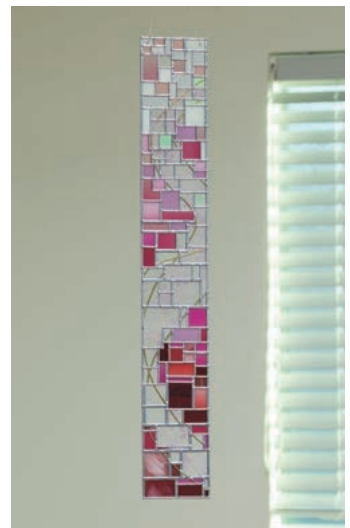

デザイン／岡本幸世 図／教材付属図案
使用教材／「ミニチェーン・シルバー」教材番号564K 本体¥450+税
参考作品に使用の春夏限定フィルム＞「さくらピンク」教材番号872F 本体¥1,200+税×3枚

縦に細長いシンプルな掛け軸タイプのアクリルプレートです。
掛け軸風の1枚使いはもちろん、
複数のアクリル板で存在感のある連作も楽しめます。

「フィルムセレクション2015」掲載教材

限定販売数 200 + 予約

図案付き

通常教材

アクリル 長方680・桜吹雪

教材番号 334K

本体 ¥1,900+税

内容:本体×1、図案付き(作品写真/デザイン3点)

サイズ:縦680mm×横100mm×厚さ3mm

材質:透明アクリル

※縦・吊り下げ仕様

付属図案の中からお気に入りを入りを1枚使って、
掛け軸風に1枚で飾っても素敵です。